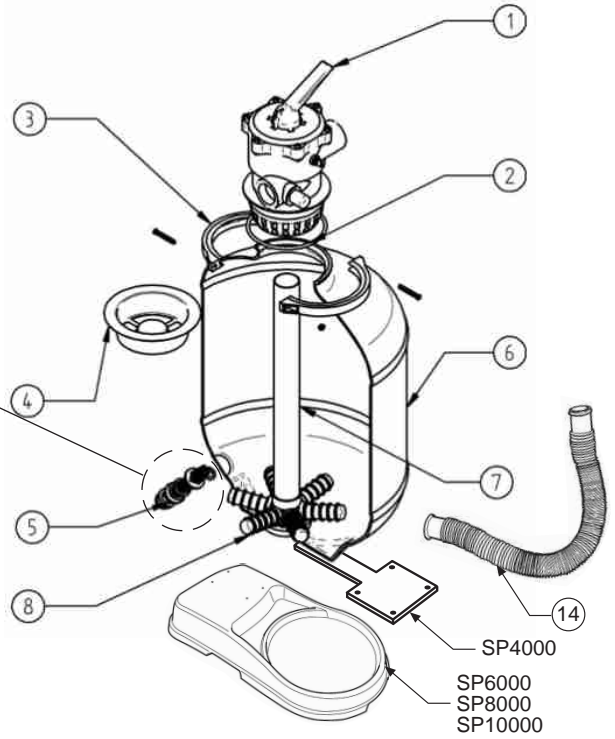

GUIA RAPIDA MONTAJE CONJUNTO FILTRO-MOTOR

FILTRO

(A)

(B)

(C)

MOTOR

SP4000

SP6000
SP8000
SP10000
SP15000

-Manguera desagüe no incluida
-Drain hose not included
-Tuyau de vidange non inclus

Conexiones de las mangueras. Connections of the hoses. Les connexions des tuyaux

1

2

3

SP4000, SP6000, SP8000, SP10000, SP15000 **GUÍA RÁPIDA DE FUNCIONAMIENTO**