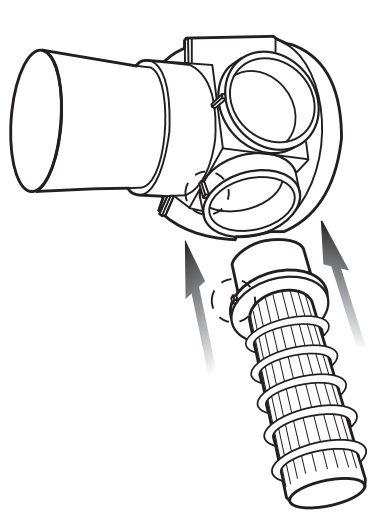

GUIA RAPIDA MONTAJE CONJUNTO FILTRO-MOTOR

FILTRO

(A)

(B)

(C)

MOTOR

SP4000

SP6000
SP8000
SP10000
SP15000

-Manguera desagüe no incluida
-Drain hose not included
-Tuyau de vidange non inclus

Conexiones de las mangueras. Connections of the hoses. Les connexions des tuyaux

1

2

3

SP4000, SP6000, SP8000, SP10000, SP15000 **GUÍA RÁPIDA DE FUNCIONAMIENTO**