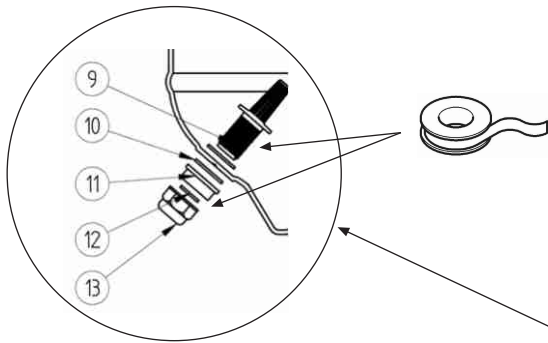

GUIA RAPIDA MONTAJE CONJUNTO FILTRO-MOTOR

FILTRO

(A)

(B)

(C)

MOTOR

SP4000

SP6000
SP8000
SP10000
SP15000

-Manguera desagüe no incluida
-Drain hose not included
-Tuyau de vidange non inclus

Conexiones de las mangueras. Connections of the hoses. Les connexions des tuyaux

1

2

3

SP4000, SP6000, SP8000, SP10000, SP15000 **GUÍA RÁPIDA DE FUNCIONAMIENTO**