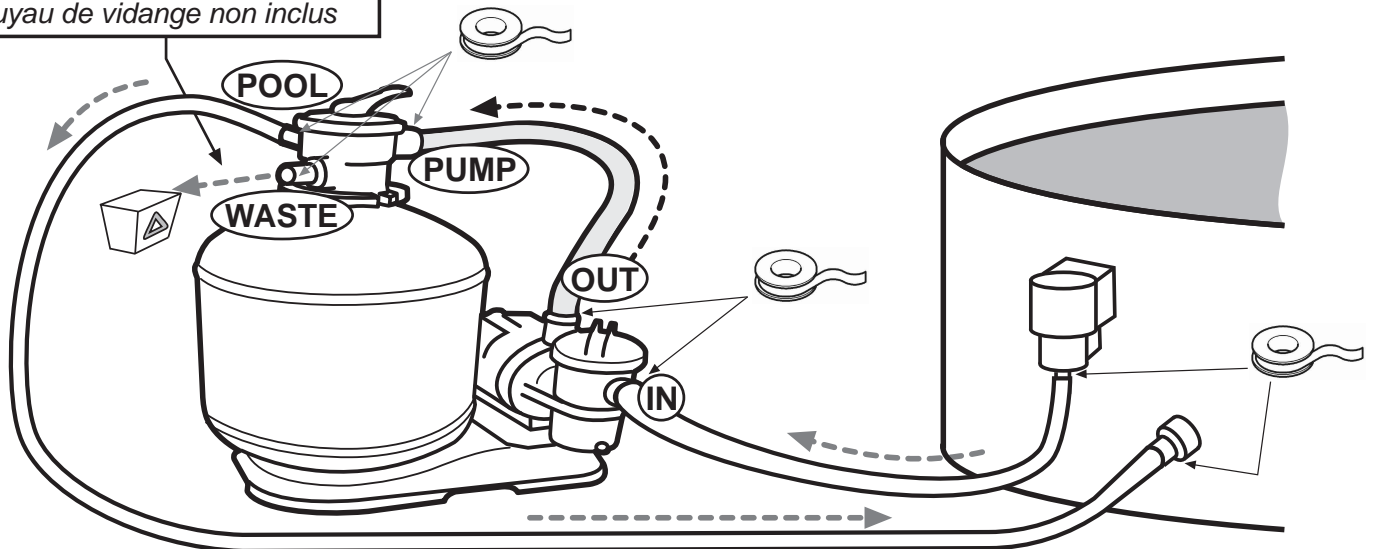

GUIA RAPIDA MONTAJE CONJUNTO FILTRO-MOTOR

FILTRO

(A)

(B)

(C)

MOTOR

SP4000

SP6000
SP8000
SP10000
SP15000

-Manguera desagüe no incluida
-Drain hose not included
-Tuyau de vidange non inclus

Conexiones de las mangueras. Connections of the hoses. Les connexions des tuyaux

1

2

3

SP4000, SP6000, SP8000, SP10000, SP15000 **GUÍA RÁPIDA DE FUNCIONAMIENTO**