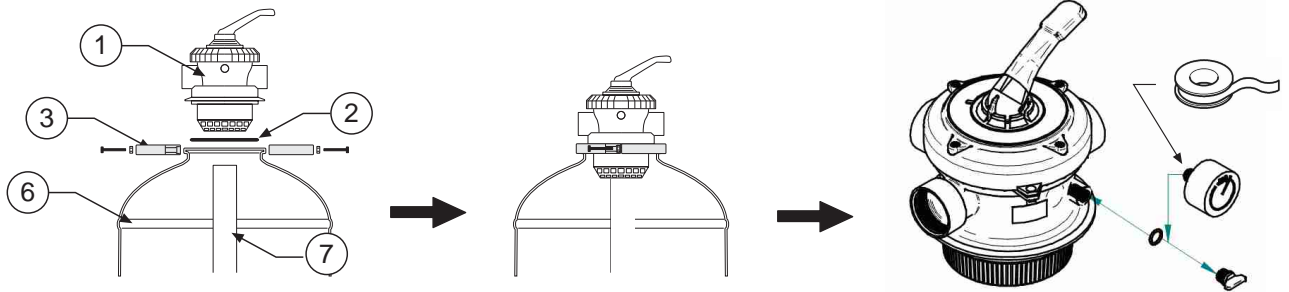

GUIA RAPIDA MONTAJE CONJUNTO FILTRO-MOTOR

FILTRO

(A)

(B)

(C)

MOTOR

SP4000

SP6000
SP8000
SP10000
SP15000

-Manguera desagüe no incluida
-Drain hose not included
-Tuyau de vidange non inclus

Conexiones de las mangueras. Connections of the hoses. Les connexions des tuyaux

1

2

3

SP4000, SP6000, SP8000, SP10000, SP15000 **GUÍA RÁPIDA DE FUNCIONAMIENTO**