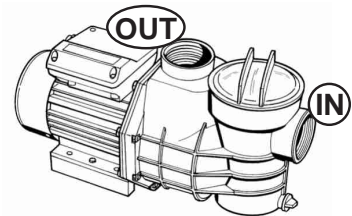

GUIA RAPIDA MONTAJE CONJUNTO FILTRO-MOTOR

FILTRO

(A)

(B)

(C)

MOTOR

SP4000

SP6000
SP8000
SP10000
SP15000

-Manguera desagüe no incluida
-Drain hose not included
-Tuyau de vidange non inclus

Conexiones de las mangueras. Connections of the hoses. Les connexions des tuyaux

1

2

3

SP4000, SP6000, SP8000, SP10000, SP15000 **GUÍA RÁPIDA DE FUNCIONAMIENTO**