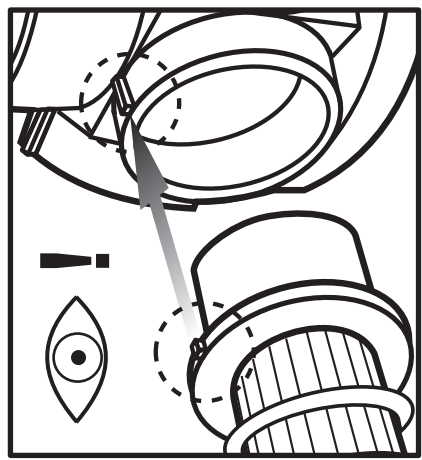

GUIA RAPIDA MONTAJE CONJUNTO FILTRO-MOTOR

FILTRO

(A)

(B)

(C)

MOTOR

SP4000

SP6000
SP8000
SP10000
SP15000

-Manguera desagüe no incluida
-Drain hose not included
-Tuyau de vidange non inclus

Conexiones de las mangueras. Connections of the hoses. Les connexions des tuyaux

1

2

3

SP4000, SP6000, SP8000, SP10000, SP15000 **GUÍA RÁPIDA DE FUNCIONAMIENTO**