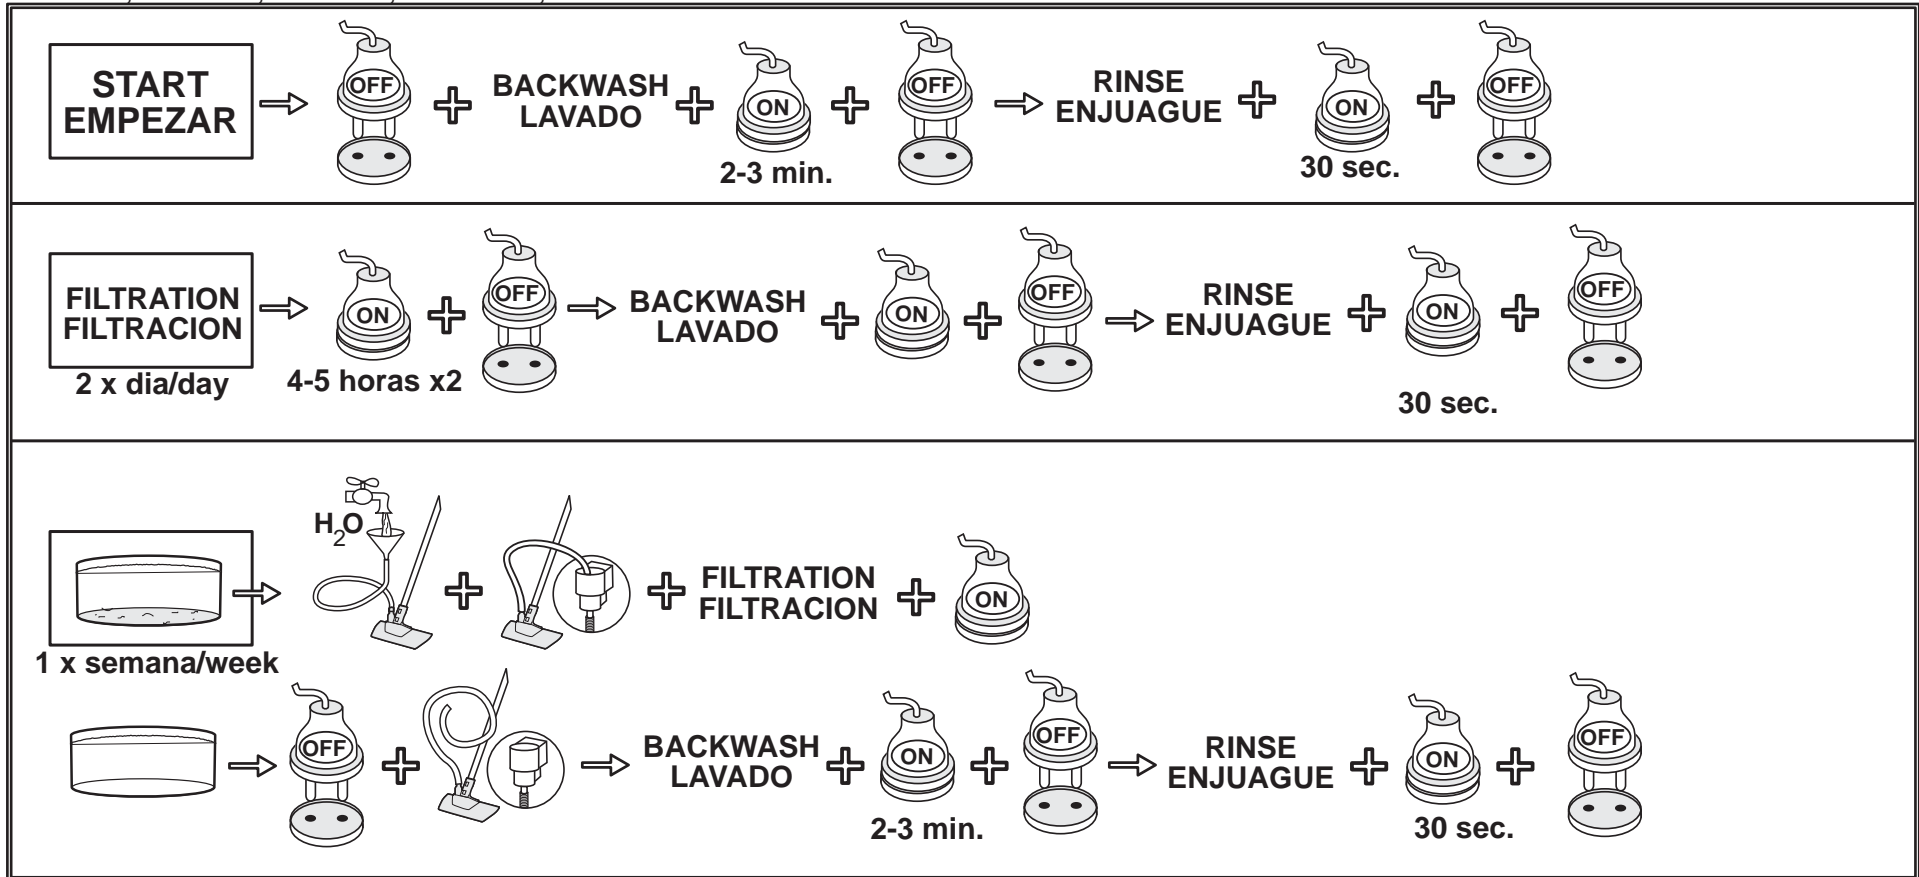

-Manguera desagüe no incluida
-Drain hose not included
-Tuyau de vidange non inclus

Conexiones de las mangueras. Connections of the hoses. Les connexions des tuyaux

1

2

3

SP4000, SP6000, SP8000, SP10000, SP15000 **GUÍA RÁPIDA DE FUNCIONAMIENTO**