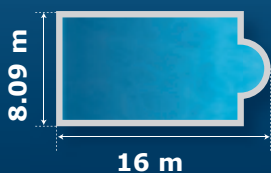

# Stardeck

Dimensions maximales  
(escalier compris)  
8.09 m x 16 m