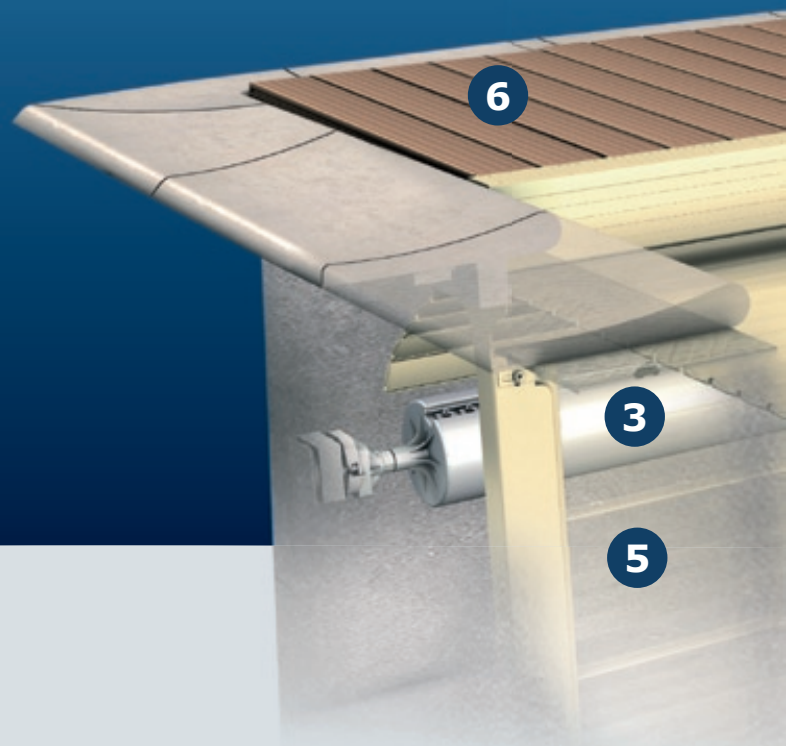

## Perfection esthétique et performance technique

Stardeck, c'est la référence des professionnels pour les piscines à construire. Elle est conçue pour garantir à la fois une esthétique parfaite et une fonctionnalité irréprochable, particulièrement pour des piscines de très grandes dimensions.